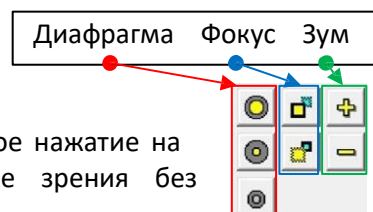

Дистанционное управление объективом

Поскольку камеры часто устанавливаются значительно выше уровня глаз, удаленное управление гарантирует ее легкое регулирование. Этот моторизованный аксессуар позволяет выполнять корректировки среднего уровня, учитывающие изменения уровня освещенности, бликов и теней. Простое нажатие на значки дистанционной настройки позволит настроить объектив или поле зрения без необходимости подниматься по лестнице, чтобы добраться до камеры.