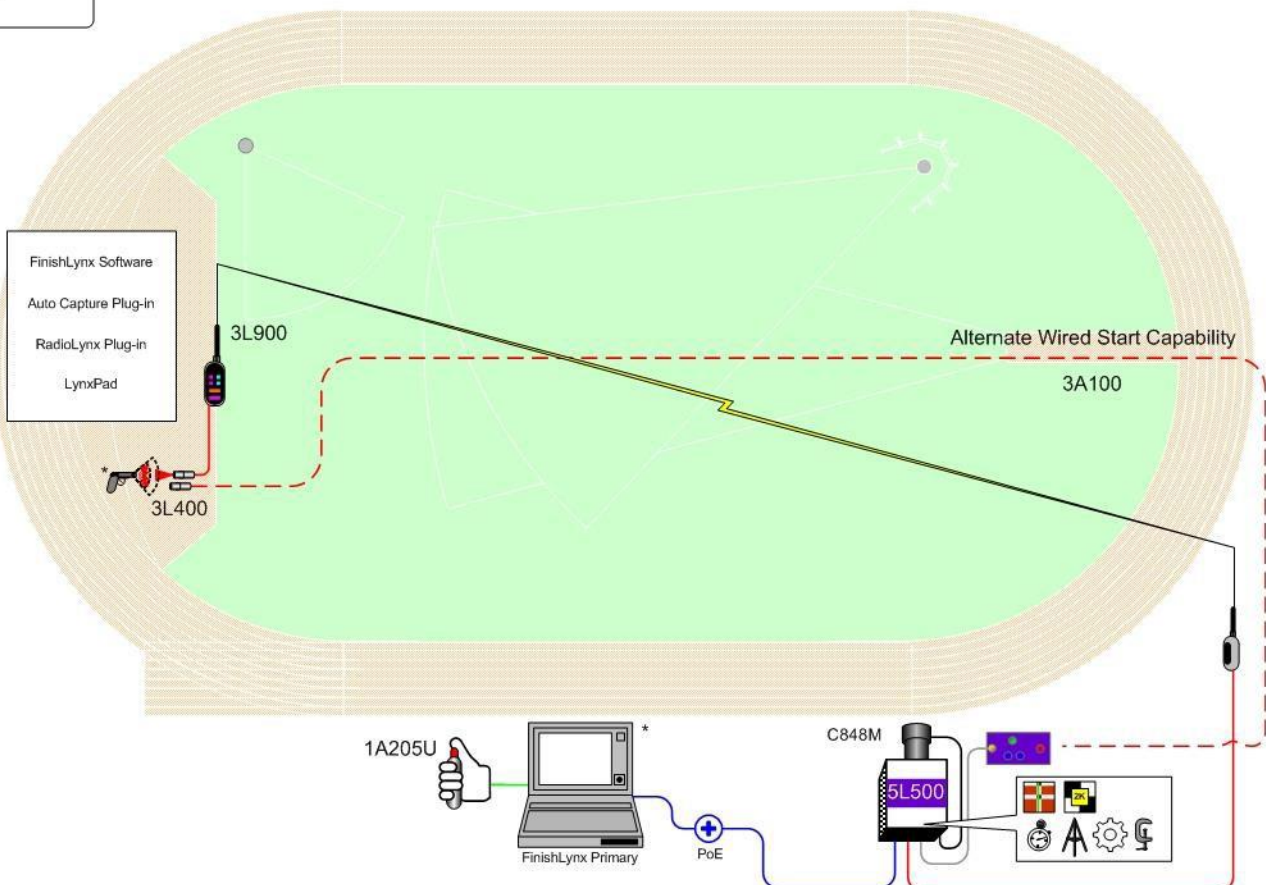

Athletics – Competition Elite

* Computers and starting pistol not included in package