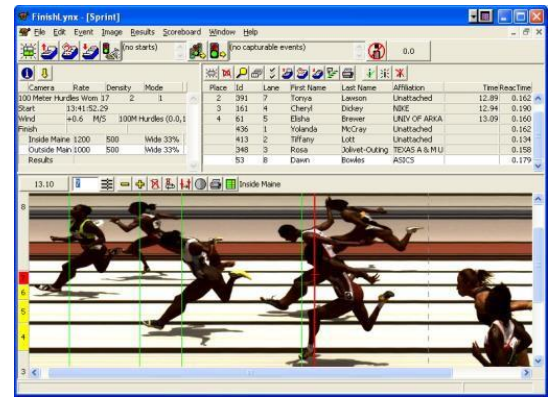

Популярность систем FinishLynx обеспечивается набором функций, доступных в программном обеспечении FinishLynx32. Это позволяет пользователям настраивать свою систему, добавляя программные плагины и дополнительные сторонние аппаратные средства, такие как табло, анемометры и считыватели RFID-чипов.

Мы предлагаем ряд программных модулей для расширения возможностей системы, включая автоматический режим захвата изображения (ACM), сетевой COM-порт (NCP) и беспроводной старт RadioLynx. Программное обеспечение также включает встроенную поддержку нескольких камер EtherLynx, интеграцию видеоизображений IdentiLynx 2-D и интерфейсы с совместимыми табло и датчиками ветра.

Новые инновационные возможности камеры EtherLynx Vision

Камера EtherLynx Vision отличается от других камер Lynx целым рядом новых инновационных функций, что даст новый взгляд на использование высоких технологий в качестве систем фотофиниша и хронометража. Основные преимущества:

EasyAlign – режим полнокадрового видео для точной настройки камеры на финишную линию

Power-Over-Ethernet – все камеры Vision могут быть запитаны по сети Ethernet через кабель CAT 5/6

Полноцветные изображения – изображения фотофиниша можно печатать и загружать в интернет

Gigabit Transfers – первая камера в мире с высокоскоростной передачей данных через встроенную сетевую карту

Практически неограниченные захваты – захватыывают каждый круг (для каждого спортсмена) в гонке 10 000 м

Возможность дополнения – опция LuxBoost при недостаточном освещении, аккумулятор и многое другое.