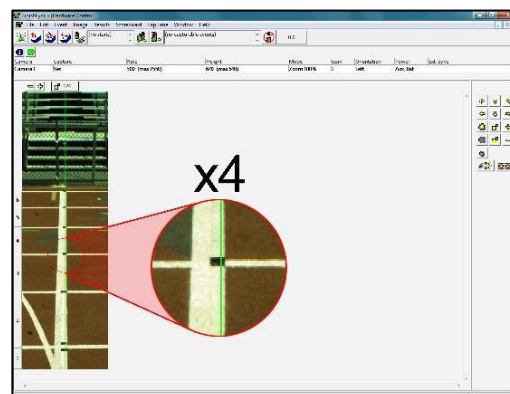

Утверждена IAAF – автоматическая система фотофиниша

Правило IAAF №165.13

«На всех соревнованиях должна использоваться утвержденная IAAF полностью автоматическая система фиксации времени и фотофиниша»

Комплект «Competition» включает в себя все необходимое оборудование за исключением компьютера для подключения камеры.

Принятая IAAF и используемая на соревнованиях по легкой атлетике по всему миру, эта система является прекрасным знакомством с технологиями Lynx. Оборудование настраивается, легко в использовании и обеспечивает высококачественные функции хронометража по доступной цене.

Хотя комплект разработан в качестве базового, он может быть повышен в любое время до более высокой спецификации. Фактически, способность обновлять или добавлять компоненты, не опасаясь устаревания, является ключевой особенностью философии FinishLynx.

Соответствующий IAAF комплект Competition системы хронометража для легкой атлетики - идеальное введение в технологию FinishLynx мирового класса. В основе системы лежит камера EtherLynx Vision, мощная камера фотофиниша, которая захватывает полноцветные изображения со скоростью 2000 кадров в секунду и оснащена функцией EasyAlign для быстрого выравнивания камеры на финишную линию. Система также включает в себя расширенную техническую поддержку и доступ к сетям профессионалов в области хронометража со всего мира. Присоединяйтесь к нашему международному сообществу хронометристов для дополнительной технической поддержки.

Состав комплекта