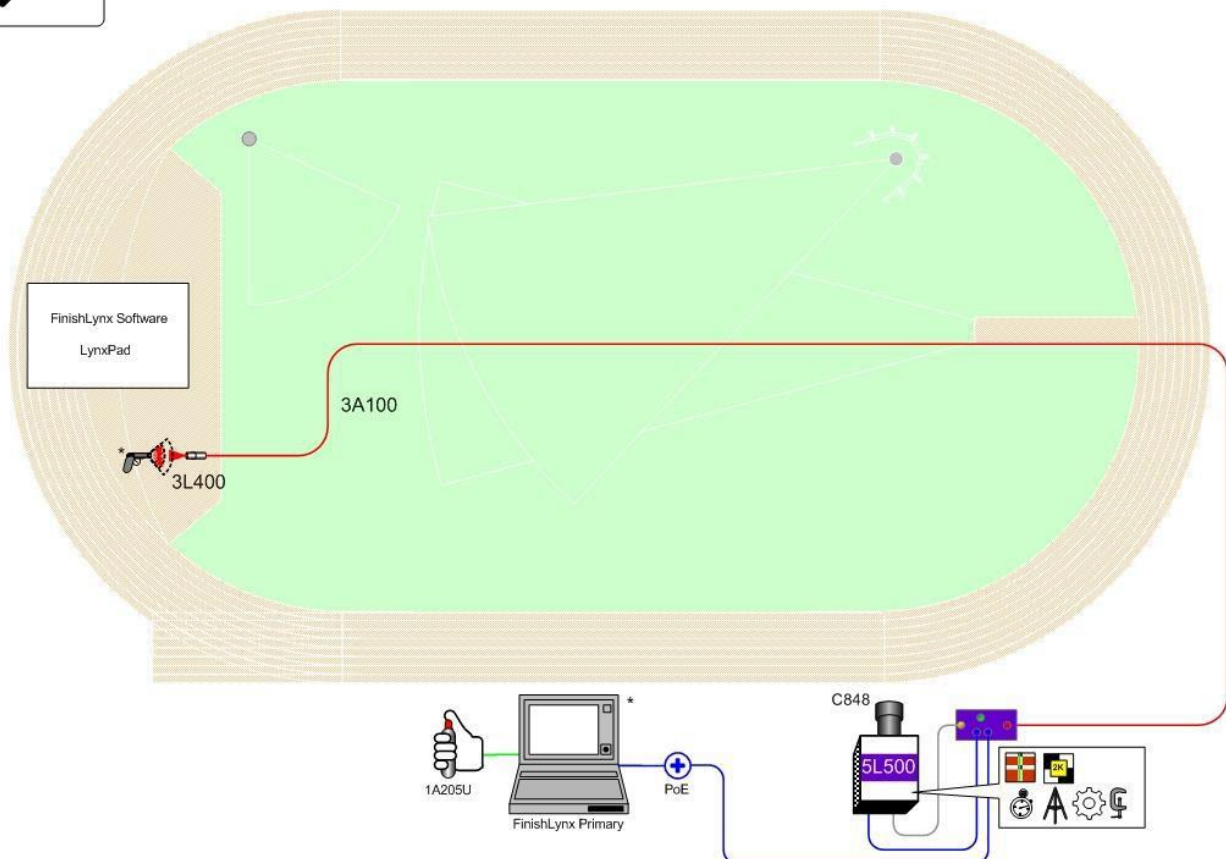

Athletics – Competition

* Computers and starting pistol not included in package