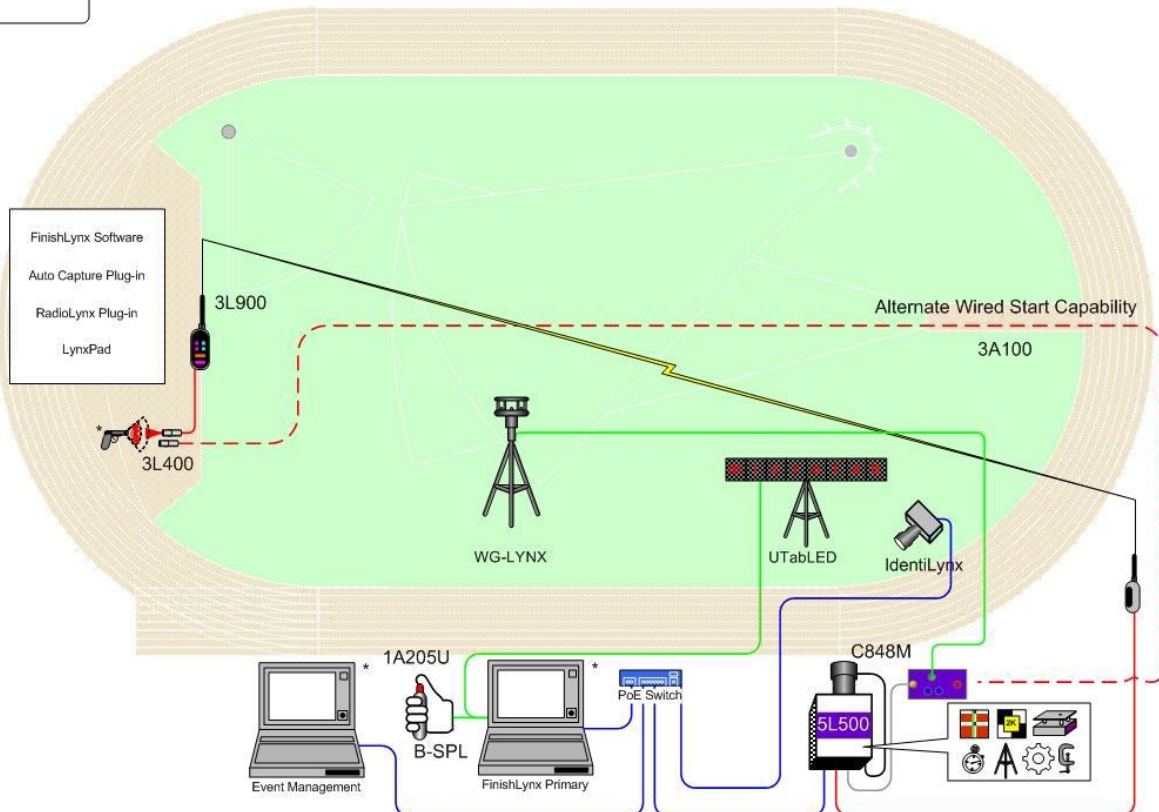

Athletics – Championship

* Computers and starting pistol not included in package