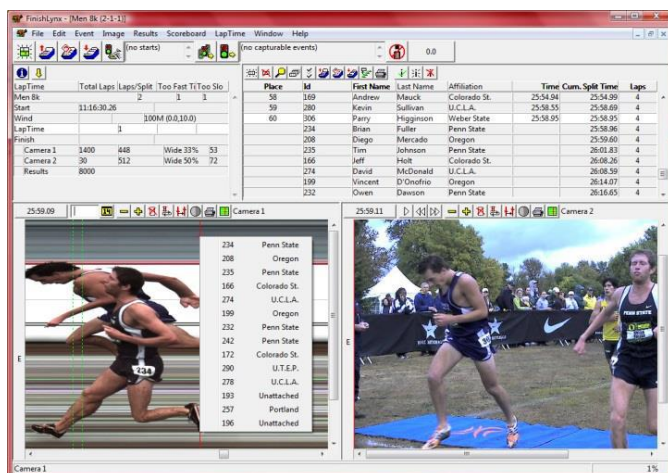

Соответствующая IAAF система фотофиниша с 2мя камерами (фотофиниш и ID), дистанционным позиционером, табло и анемометром

Комплект CHAMPIONSHIP - система хронометража для легкой атлетики, одобренная IAAF, которая включает полноцветную камеру фотофиниша EtherLynx Vision и синхронизированную по времени камеру IdentiLynx для идентификации спортсменов.

Состав комплекта

- **Высокочувствительная камера фотофиниша EtherLynx Vision /** скорость захвата 2.000 кадров в секунду, полностью цветная со встроенным таймером.
 - **EasyAlign** – режим полнокадрового видео, обеспечивает легкость и высокую точность настройки камеры на линию финиша
 - **High-Resolution** – модуль высокого разрешения (2.000 к/с и 1280 пикселей)
 - Моторизированный объектив
- **Камера идентификации финиша IdentiLynx (30 fps, 720 p)**
- **Ультразвуковой измеритель ветра** (соответствует требованиям IAAF)
- **Мобильное табло «бегущая строка»** (9 знаков, с треногой, сумкой и зарядным устройством)
- **Дистанционный позиционер**
- Беспроводная стартовая система RadioLynx
- Адаптеры и кабели питания, ethernet и стартовые кабели
- Тренога и оборудование для монтажа для точной настройки
- Встроенные интерфейсы для подключения табло и измерителя скорости ветра
- Программное обеспечение FinishLynx32 на русском языке
 - Плагин RadioLynx
 - ACM плагин (автоматический захват изображения)
- Программное обеспечение LynxPad (электронный секретариат) на русском языке

Gigabit Transfers – первая камера в мире с высокоскоростной передачей данных через встроенную сетевую карту

Практически неограниченные захваты – захватывают каждый круг (для каждого спортсмена) в гонке 10 000 м