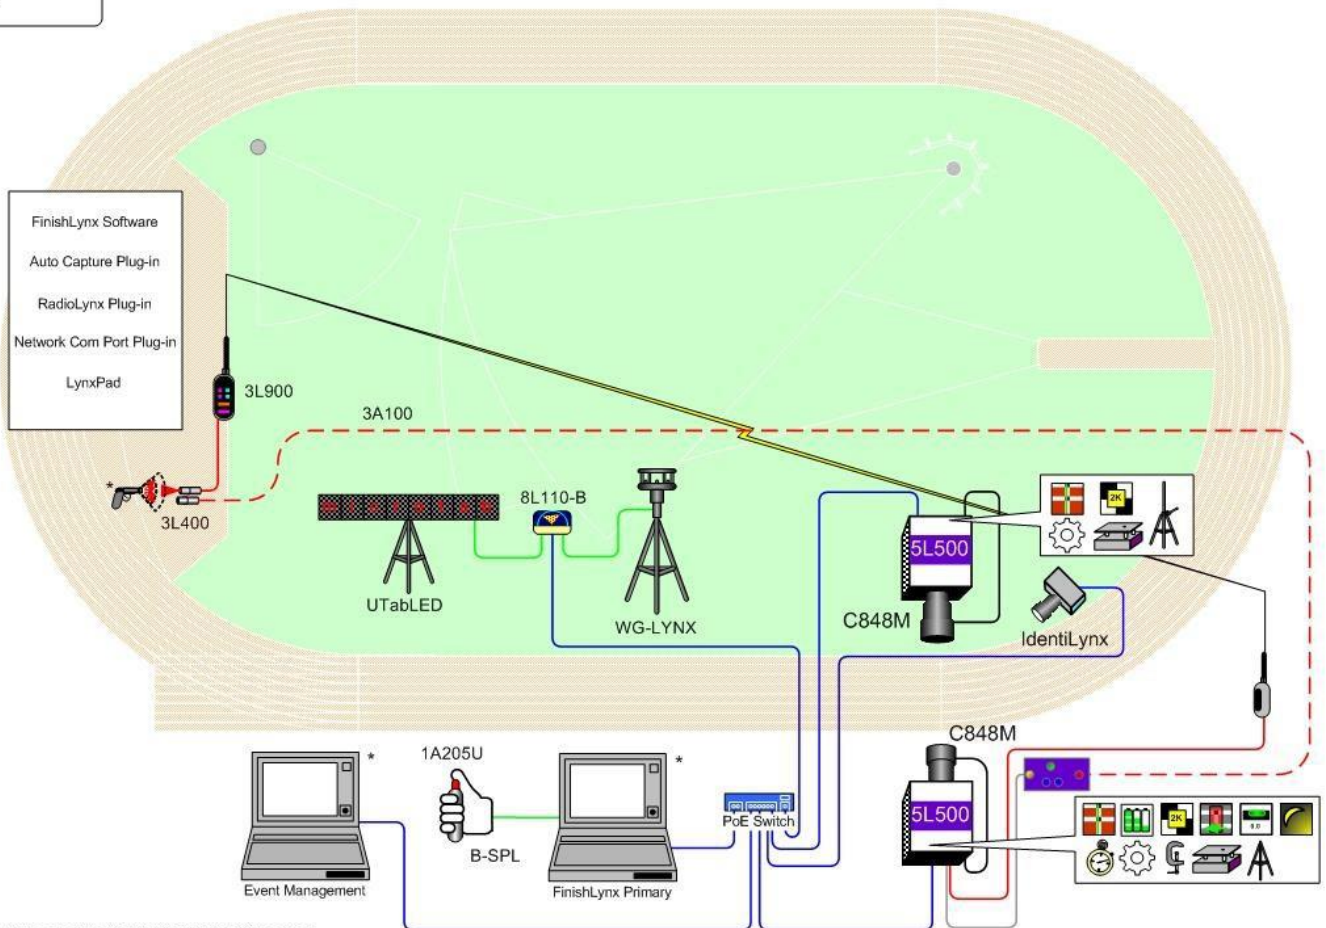

Athletics – Championship Elite

* Computers and starting pistol not included in package