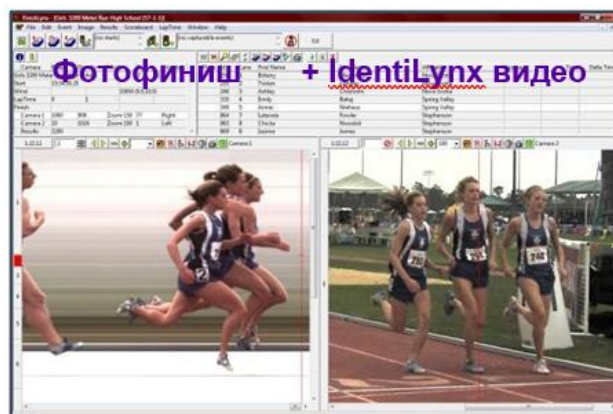

Состав комплекта

- **Высокочувствительная камера фотофиниша EtherLynx Vision** / скорость захвата 2.000 fps, цветная, таймер, EasyAlign.
  - опция **LuxBoost** для работы в низкой освещенности
  - встроенный в камеру **аккумулятор**
  - опция **внутреннего уровня**
  - опция **электронного фильтра**
  - Моторизированный объектив (x2)
- **Резервная камера фотофиниша: EtherLynx Vision**, 2.000 fps, 1280 пикселей, EasyAlign, High-Res.
- Камера идентификации финиша IdentiLynx (30 fps, 720 p)
- Ультразвуковой измеритель ветра (соответствует требованиям IAAF)
- **Беспроводной коммутатор SerialLynx**
- Мобильное табло «бегущая строка» (9 знаков, с треногой, сумкой и зарядным устройством)
- Дистанционный позиционер (x2)
- Беспроводная стартовая система RadioLynx
- Адаптеры и кабели питания, ethernet и стартовые кабели
- Тренога и оборудование для монтажа для точной настройки
- **Профессиональная тренога высотой более 3м**
- Встроенные интерфейсы для подключения табло и измерителя скорости ветра
- Программное обеспечение **FinishLynx32** на русском языке
  - Плагин **Network COM Port**
  - Плагин RadioLynx
  - АСМ плагин (автоматический захват изображения)
- Программное обеспечение **LynxPad** (электронный секретариат) на русском языке