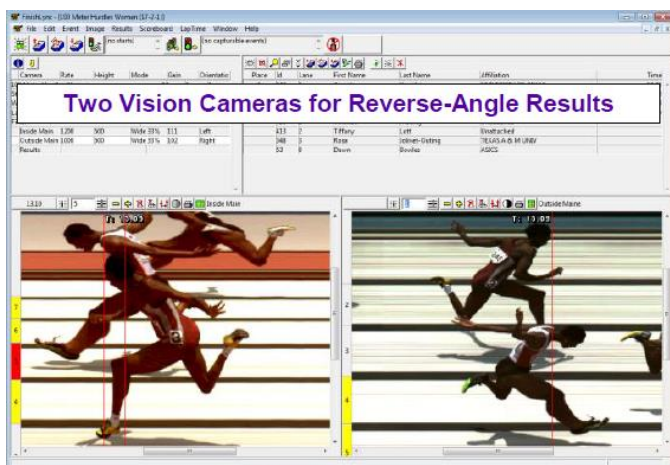

LYNX

Система хронометража для легкой атлетики
Комплектация Championship Elite ④

Соответствующая IAAF система фотофиниша с 3мя камерами (2 фотофиниша + 1 IdentiLynx) с дополнительными опциями

Комплект Championship Elite ④ включает все компоненты комплекта Championship ③ и содержит **дополнительные позиции** →

Правило IAAF 16 п.20: «Должны быть установлены минимум две камеры фотофиниша (по одной с каждой стороны дорожки) ...»

Комплект **Championship Elite** включает две камеры EtherLynx Vision 2000 fps, и позволяет захватывать полноцветные фотографии с обеих сторон финишной линии. В пакет также входит полнокадровая камера для идентификации спортсменов на финише IdentiLynx.